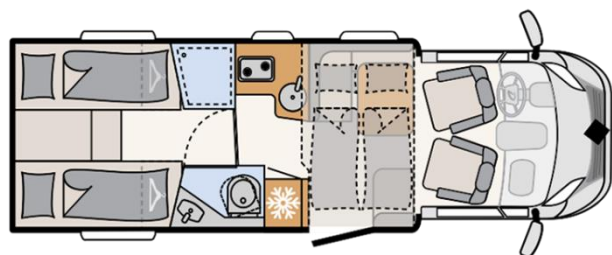

**Dethleffs Just Go T 7055** je model, který svým vnitřním uspořádáním nabízí prostor pro 4 cestující a až 4 místa ke spaní. Skvěle se tak hodí pro aktivní rodinnou dovolenou!

Menší obývací prostor je řešen stolkem a lavicí s ergonomicky tvarovaným čalouněním sedáků pro lepší pohodlí při sezení. Nad sezením je umístěná elektrická stahovací postel.

V prostoru ložnice jsou dvě samostatné postele a možnost rozšíření spací plochy o třetí místo ke spaní uprostřed.

Menší kuchyňský kout disponuje varnou deskou se dvěma hořáky, dřezem a menší pracovní plochou, k vaření však dostačující. Kuchyně disponuje také velkou lednicí s mrazicím boxem.